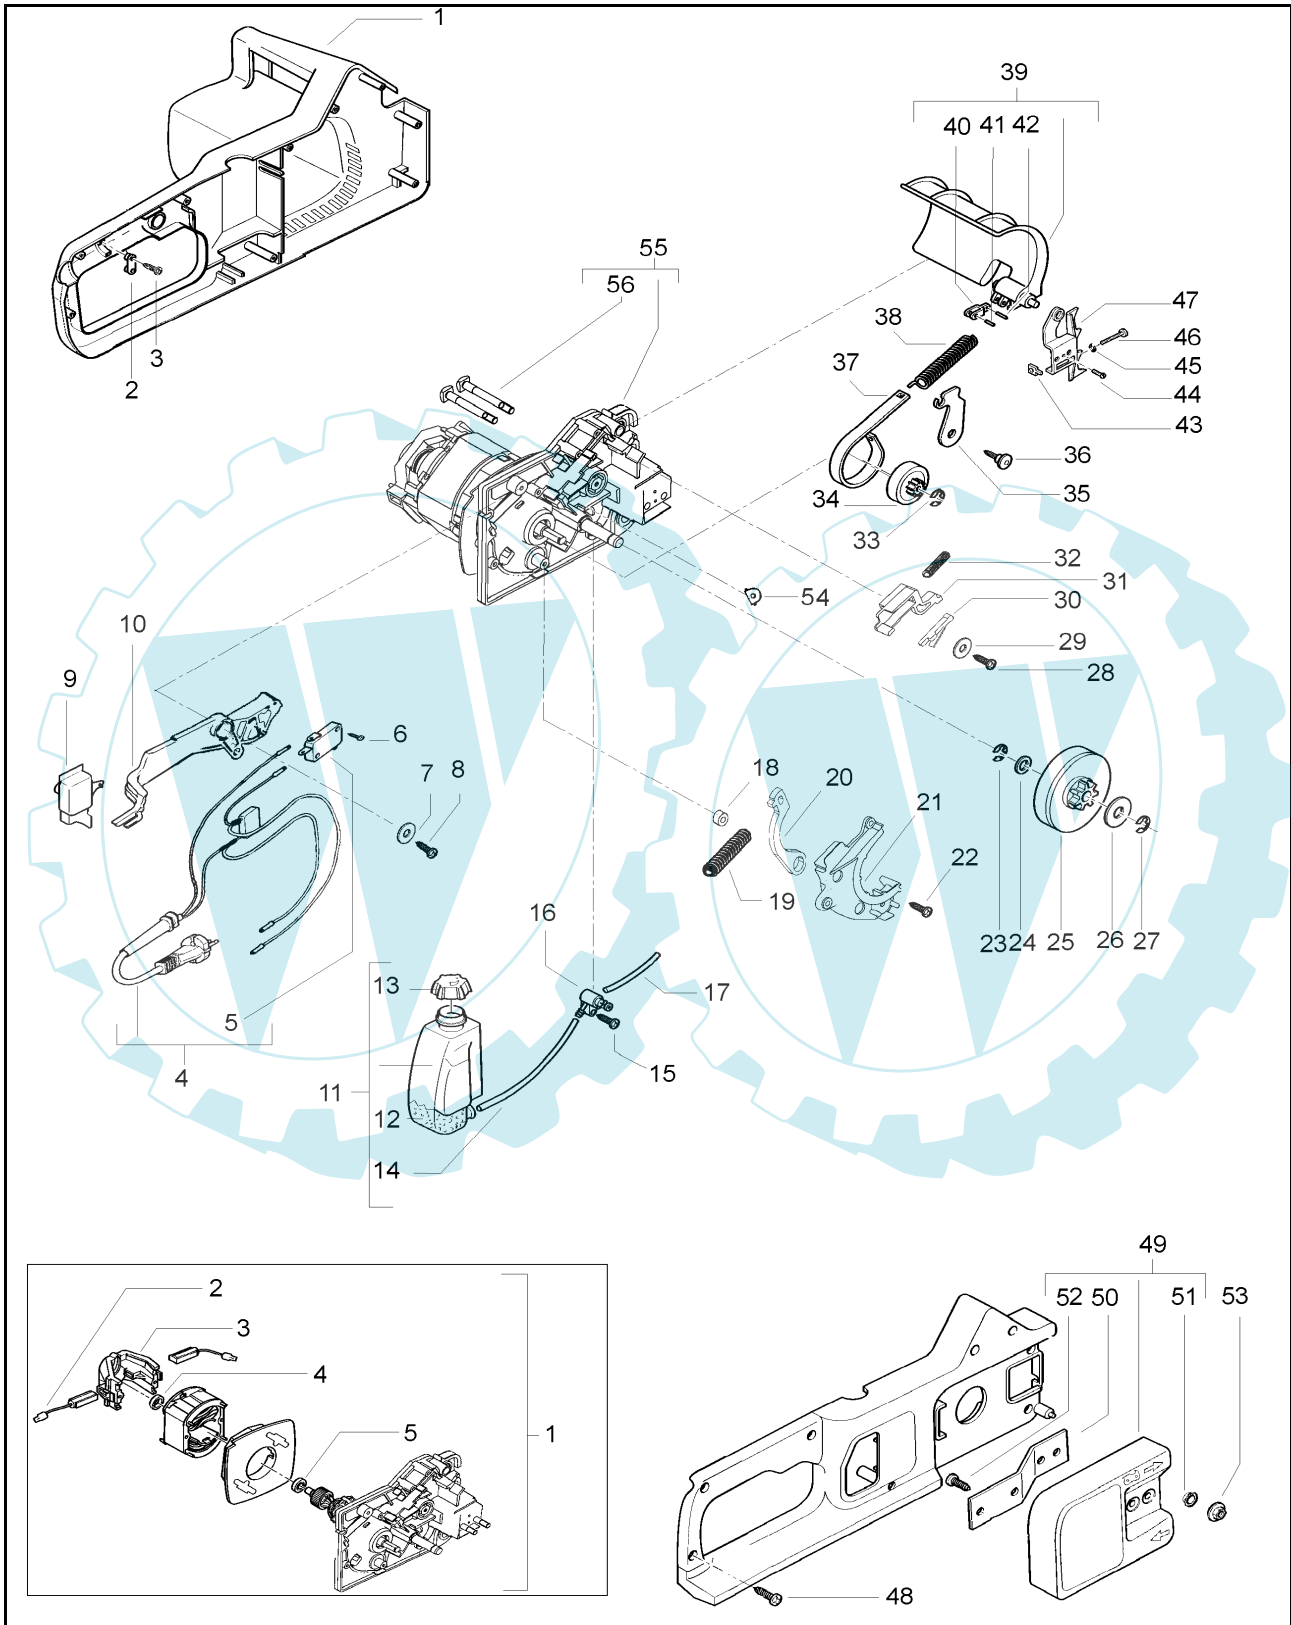

Service

The Electrolux Group. The world's No.1 choice.

Item	P/N McC	P/N ELX	Qty	DESCRIPTION

Item	P/N McC	P/N ELX	Qty	DESCRIPTION

FIGURE 1

1	249638	538249638	1	crankcase kit
2	241052	538241052	1	wires clamp
3	241077	538241077	2	screw
C 4	243008	538243008	1	wires ass'y(schuko)
C 4	243039	538243039	1	wires ass'y(UK)
C 4	243038	538243038	1	wires ass'y(CH)
C 4	243044	538243044	1	wires ass'y(AU)
C 5 •	242687	538242687	1	microswitch
6	240862	538240862	1	screw self threading 4x18
7	241703	538241703	1	washer
8	240833	538240833	1	screw self threading 3x20
9	243009	538243009	1	trigger
10	243014	538243014	1	trigger lever
C 11	4305	538004305	1	oil tank ass'y
12 •	242365	538242365	1	oil filter
B 13 •	241060	538241060	1	cap
C 14 •	242402	538242402	1	oil tube (tank - oil pump)
15	240862	538240862	1	screw self threading 4x18
B 16	241183	538241183	1	oil pump
17	229743	538229743	1	oil tube (oil tank - chain)
B 18	243005	538243005	1	bushing
19	243006	538243006	1	spring
B 20	243004	538243004	1	brake (stop in time)
21	243007	538243007	1	brake cover
22	240862	538240862	3	screw self threading 4x18
23	229137	538229137	1	seeger D.8
C 24	241074	538241074	1	washer 10x15x1
A 25	241038	538241038	1	gear
C 26	241075	538241075	1	washer 10x30x0,8
B 27	229137	538229137	1	seeger D.8
28	240862	538240862	3	screw self threading 4x18
29	241703	538241703	1	washer 4,5x16x0,8
C 30	243019	538243019	1	trigger lock
C 31	243018	538243018	1	slide
C 32	241574	538241574	1	spring
33	241073	538241073	1	seeger D.8
B 34	243003	538243003	1	pinion
35	241044	538241044	1	lever
36	241045	538241045	1	screw
37	241500	538241500	1	brake metal stripping
38	241451	538241451	1	brake spring
39	247717	538247717	1	brake lever ass'y
40 •	241043	538241043	1	toggle
41 •	229394	538229394	1	pin
42 •	241978	538241978	1	pin

43	241037	538241037	1	tensioner nut
44	229082	538229082	1	screw
45	235367	538235367	1	seeger ring
46	241167	538241167	1	screw
47	241036	538241036	1	spiked bumper
48	240862	538240862	8	screw self threading 4x18
C 49	4355	538004355	1	pinion cover ass'y
50 •	241066	538241066	1	pinion cover plate
51 •	241067	538241067	2	bushing
52 •	241077	538241077	1	screw self threading 4x14
A 53	242501	538242501	2	nut M6
B 54	243017	538243017	1	cap
55	FIGURE 2			
A 56 •	241035	538241035	2	bar bolt

FIGURE 2 1500W -1650 W

C 1	243033	538243033	1	motor ass'y
C 2 •	00248956	538048956	2	brushes
C 3 •	00248957	538048957	1	brushes holder
C 4 •	00216400	538216400	1	bearing
C 5 •	00216404	538216404	1	bearing

FIGURE 2 1700W -1750W - 1800W - 1850W - 2200W

C 1	243035	538243035	1	motor ass'y
C 2 •	00248956	538048956	2	brushes
C 3 •	00248957	538048957	1	brushes holder
C 4 •	00216400	538216400	1	bearing
C 5 •	00216404	538216404	1	bearing

A=ALTA ROTAZIONE
B=MEDIA ROTAZIONE
C=ALTA ROTAZIONE
NUOVI CODICI

A=HIGH MOVING
B=MEDIUM MOVING
C=SLOW MOVING
NEW P. NUMBERS

A=HAUTE DEMANDE
B=MOYENNE DEMANDE
C=BASSE DEMANDE
NOUVELLES REFERENCES

A=GROBE NACHFRAGE
B=MITTELMAESSIGE
C=WENIGE NACHFRAGE
NEU CODEX

The Electrolux Group. The world's No.1 choice.

Ihr Ersatzteilspezialist im Internet